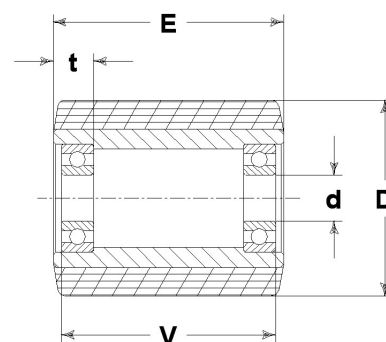

RULLO Z 85X90 47X14 CC 20

Serie Ruota RT

Rulli transpallet in poliuretano colato 95 Sh.A. con mozzo in acciaio.
Disponibili con o senza cuscinetti cuscinetti a sfere.
Ruota con cuscinetti a sfere.

Dati Tecnici

Diametro ruota	D	85 mm
Larghezza del battistrada	E	90,0 mm
Diametro sede cuscinetti	s	47 mm
Diametro foro	d	20 mm
Scartamento esterno cuscinetti	V	90 mm
Peso articolo		1,230 kg
Larghezza mozzo	L	90 mm
Portata		900 kg